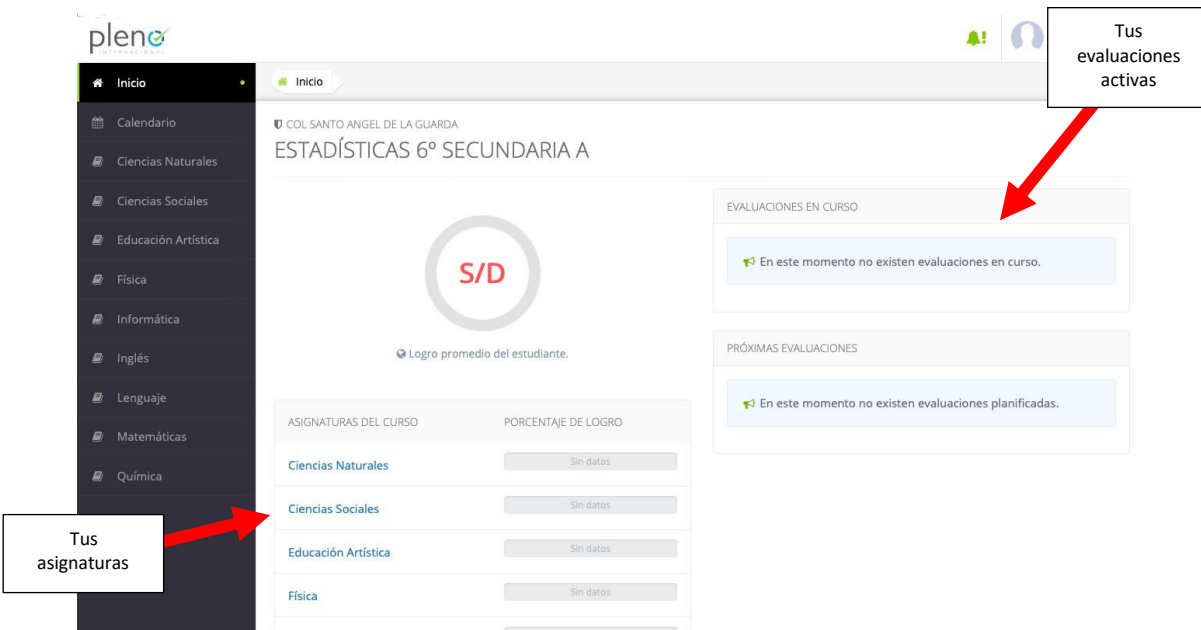

INSTRUCTIVO PARA INGRESAR AL ECOSISTEMA DIGITAL INTEGRADO EDI 2023

Ingresa aquí a EDI Compartir <https://edi-compartir-co.stn-neds.com/>

Ingresa tu usuario y contraseña asignada por la institución

EDI te permitirá ingresar de manera integrada directamente a cada una de las plataformas contratadas por la institución:

Para ver tus clases y los contenidos de tus asignaturas contratadas por el Sistema Educativo Compartir debes ingresar a través del módulo e-Stela:

Selecciona la asignatura a la cual deseas ingresar:

Desde allí podrás tener acceso a material digital, el libro del estudiante en versión FLIPBOOK, material complementario y demás. Igualmente podrás acceder a las bibliotecas, foros y asignaciones creadas por tus profesores:

Para ingresar a responder tus evaluaciones en PLENO debes acceder por el módulo que lleva su nombre:

Las evaluaciones estarán activas dependiendo de la planificación que hagan tus maestros. Sólo debes seleccionar la asignatura a la cual deseas ingresar y buscar la evaluación que esté active para contestarla:

Para ingresar a tus actividades, recursos digitales, evaluaciones y ejercicios de práctica de inglés debes acceder por el módulo de RLP (Richmond Learning Plataforma), estos recursos estarán activos dependiendo de la planificación y asignación que haga tu docente de inglés: