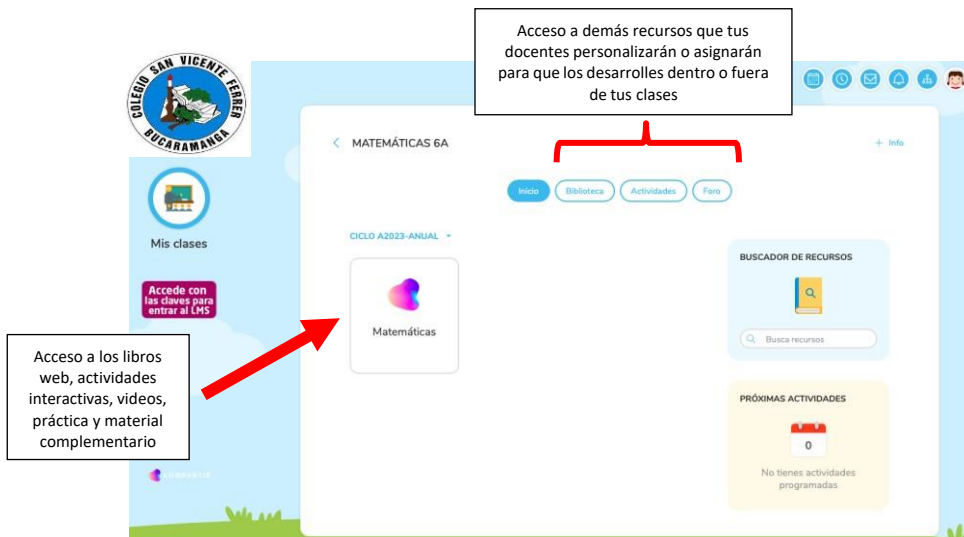

INSTRUCTIVO PARA INGRESAR AL ECOSISTEMA DIGITAL INTEGRADO EDI 2023

Ingresa aquí a EDI Compartir <https://edi-compartir-co.stn-neds.com/>

Ingresa tu usuario y contraseña asignada por la institución

EDI te permitirá ingresar de manera integrada directamente a cada una de las plataformas contratadas por la institución:

Para ver tus clases y los contenidos de tus asignaturas contratadas por el Sistema Educativo Compartir debes ingresar a través del módulo e-Stela:

Selecciona la asignatura a la cual deseas ingresar:

Desde allí podrás tener acceso a material digital, el libro del estudiante en versión FLIPBOOK, material complementario y demás. Igualmente podrás acceder a las bibliotecas, foros y asignaciones creadas por tus profesores:

Para ingresar a responder tus evaluaciones en PLENO debes acceder por el módulo que lleva su nombre:

Las evaluaciones estarán activas dependiendo de la planificación que hagan tus maestros. Sólo debes seleccionar la asignatura a la cual deseas ingresar y buscar la evaluación que esté active para contestarla:

Para ingresar a tus actividades, recursos digitales, evaluaciones y ejercicios de práctica de inglés debes acceder por el módulo de RLP (Richmond Learning Plataforma), estos recursos estarán activos dependiendo de la planificación y asignación que haga tu docente de inglés: