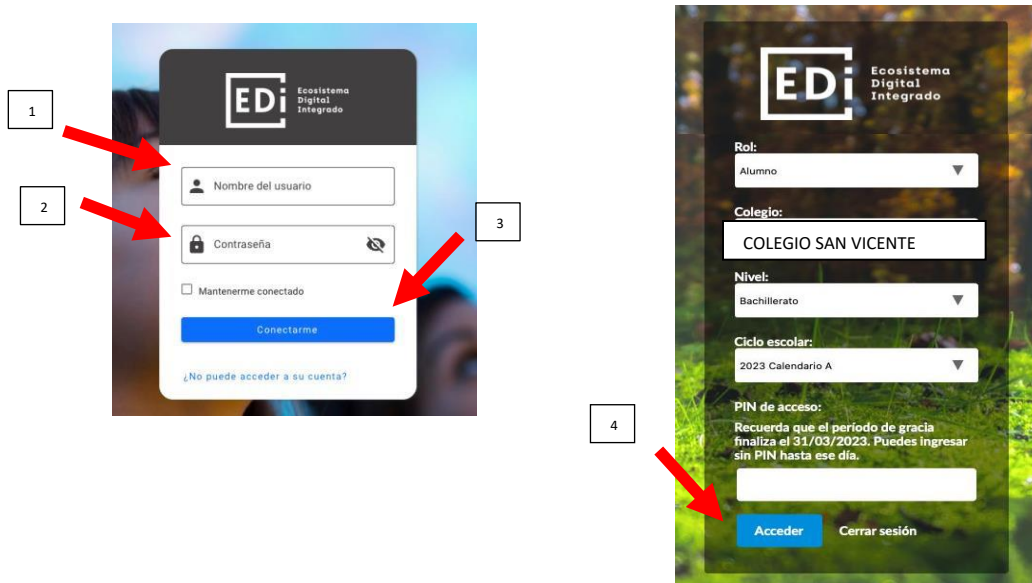

INSTRUCTIVO PARA INGRESAR AL ECOSISTEMA DIGITAL INTEGRADO EDI 2023

Ingresa aquí a EDI Compartir <https://edi-compartir-co.stn-neds.com/>

Ingresa tu usuario y contraseña asignada por la institución

EDI te permitirá ingresar de manera integrada directamente a cada una de las plataformas contratadas por la institución:

Para ver tus clases y los contenidos de tus asignaturas contratadas por el Sistema Educativo Compartir debes ingresar a través del módulo e-Stela:

Selecciona la asignatura a la cual deseas ingresar:

Desde allí podrás tener acceso a material digital, el libro del estudiante en versión FLIPBOOK, material complementario y demás. Igualmente podrás acceder a las bibliotecas, foros y asignaciones creadas por tus profesores:

Para ingresar a responder tus evaluaciones en PLENO debes acceder por el módulo que lleva su nombre:

Las evaluaciones estarán activas dependiendo de la planificación que hagan tus maestros. Sólo debes seleccionar la asignatura a la cual deseas ingresar y buscar la evaluación que esté active para contestarla: