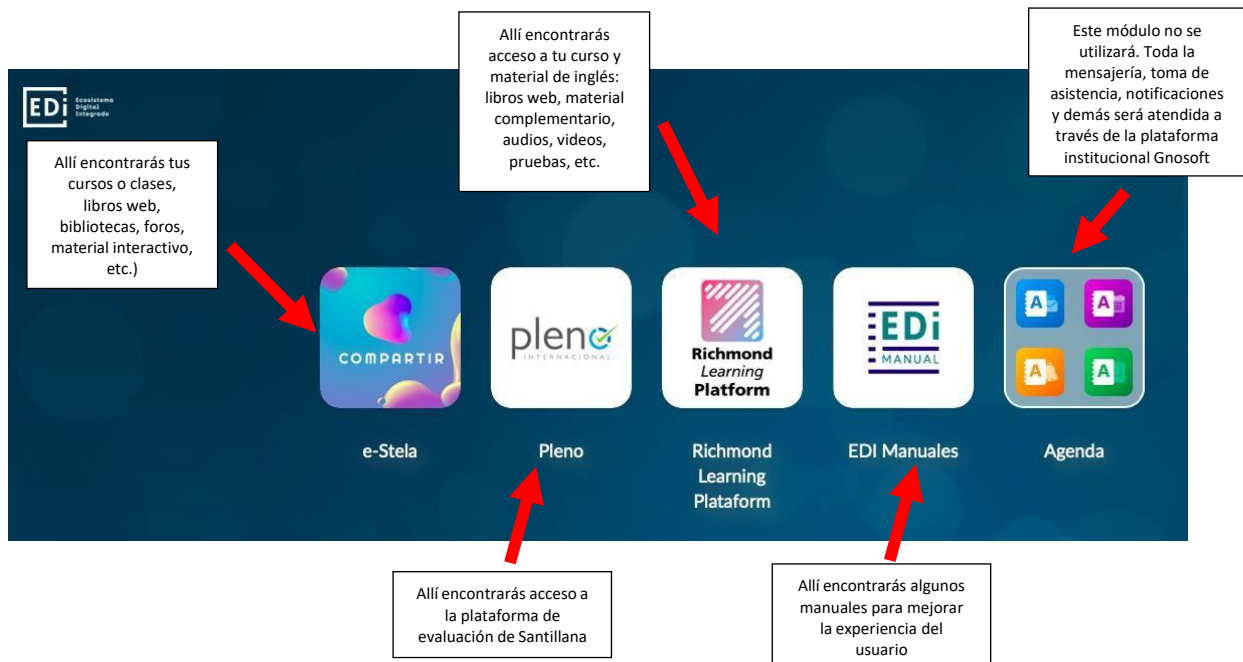

INSTRUCTIVO PARA INGRESAR AL ECOSISTEMA DIGITAL INTEGRADO EDI 2023

Ingresa aquí a EDI Compartir <https://edi-compartir-co.stn-neds.com/>

Ingresa tu usuario y contraseña asignada por la institución

EDI te permitirá ingresar de manera integrada directamente a cada una de las plataformas contratadas por la institución:

Para ver tus clases y los contenidos de tus asignaturas contratadas por el Sistema Educativo Compartir debes ingresar a través del módulo e-Stela:

Selecciona la asignatura a la cual deseas ingresar:

Desde allí podrás tener acceso a material digital, el libro del estudiante en versión FLIPBOOK, material complementario y demás. Igualmente podrás acceder a las bibliotecas, foros y asignaciones creadas por tus profesores:

Para ingresar a responder tus evaluaciones en PLENO debes acceder por el módulo que lleva su nombre:

Las evaluaciones estarán activas dependiendo de la planificación que hagan tus maestros. Sólo debes seleccionar la asignatura a la cual deseas ingresar y buscar la evaluación que esté active para contestarla:

Para ingresar a tus actividades, recursos digitales, evaluaciones y ejercicios de práctica de inglés debes acceder por el módulo de RLP (Richmond Learning Plataforma), estos recursos estarán activos dependiendo de la planificación y asignación que haga tu docente de inglés: